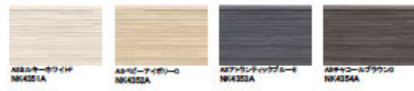

パワーコートシリーズ

「ネオロック16」パワーコート外壁材

色10年保証

「パワーコート」の特長

パワーコートが、紫外線から着色層をガード。色あせ・日焼けを抑えます。

●パワーコート仕上げ塗装

着色層の上に施した水性タイプのアクリルシリコンクリヤー塗装で着色層をしっかり保護するため、色褪せが少なく、塗り替えの必要性が低減されます。

ネオロック16 パワーコート

スリムストーン

壁の美しい石積み肌が、繊細な表情を演出します。

シックボダー

2種類の長尺タイルの配列により、建築物のような質感とともに撮影の変化をみ出します。

セフィロッド

2面に再現した杉材の風合いが、本物の木が持つ安心感を演出します。

フィオット

こて塗り風の壁にあられた質感と、16mm厚ならではの風情が印象的です。

クリークボダー NEW

ベース色に異なるテクスチャーの組み合わせにより、深みのある質感と多彩な表情を創出しました。

ディレクトーン

壁がにぎやかな石をイメージした質感が、ナチュラルでモダンな外観を創出します。

キャストストライプ

縦線をイメージしたテクスチャーと斜めストライプ質感が、個性あふれる外観を演出します。

※新商品は2014年5月21日からの発売です。

印刷物と実物では色柄が異なります。 現物の商品サンプルなどで確かめください。

「パワーコート」の特長

パワーコートが、
紫外線から着色層をガード。
色あせ・日焼けを抑えます。

色10年保証

「エクセレージ 15」パワーコート外壁材

●パワーコート仕上げ塗装

着色層の上に施した水性タイプのアクリルシリコンクリヤー塗装で着色層を
しっかり保護するため、色褪せが少なく、塗り替えの必要性が低減されます。

一般地適用

15series エクセレージ 15 パワーコート (アクリルシリコンクリヤー)