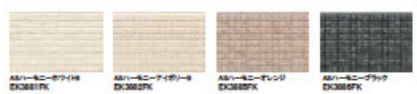

「パワーコート」の特長

パワーコートが、
紫外線から着色層をガード。
色あせ・日焼けを抑えます。

色10年保証

「エクセレージ 15」パワーコート外壁材

●パワーコート仕上げ塗装

着色層の上に施した水性タイプのアクリルシリコンクリヤー塗装で着色層を
しっかり保護するため、色褪せが少なく、塗り替えの必要性が低減されます。

一般地適用

15series エクセレージ 15 パワーコート (アクリルシリコンクリヤー)

シルバスタイル15

シュプリストーン15 NEW

ファインクレスト15

ロックストライプ15

和ポダー15

ヴィンテージブリック II NEW

ベイカーブリック NEW

キューブシュクレ

キューブモザイク

スクラッチクロス

打ちっ放し調15

クレールウッド NEW

ランブル NEW

スマッシュライン15

ブラシード

ひより15

※新商品は2014年5月21日からの発売です。