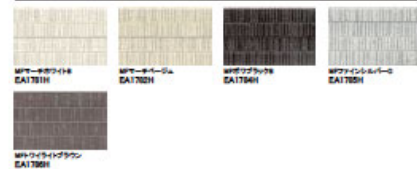

外壁材 エクセレージ14

KMEW
KAWAII

「エクセレージ14 (4,400円/枚(税抜) ~ 4,000円/枚(税抜)」 外壁材ラインナップ

一部地域用

14mm エクセレージ14

シュプリストーン