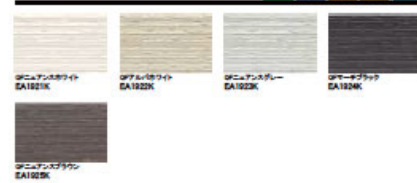

ラングストーン

ゼブラウツド

※新商品は2014年5月21日からの発売です。

印刷物と実物では色柄が異なります。現物の商品サンプルなどでお確かめください。

2014.04

外壁材 エクセレージ14

KMEW
KAWAII

「エクセレージ14 (4,400円/枚(税抜) ~ 4,000円/枚(税抜)」 外壁材ラインナップ

一部地域用

14mm エクセレージ14

シュプリストーン

パストラル

シルフィード NEW

パワフロック

スレッドストーン

テッセラ