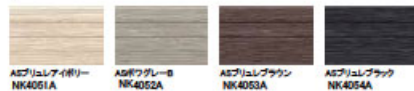

セフィロッド

2面に再現した杉材の風合いが、本物の木が持つ安心感を演出します。