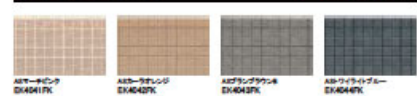

スクラッチクロス

打ちっ放し調15