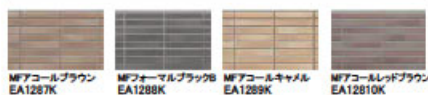

※新商品は2014年5月21日からの発売です。

外壁材 エクセレージ14

KMEW
KAWASUMI

「エクセレージ14 (4,800円/枚(税抜))」外壁材ラインナップ

一部地域用

14mm エクセレージ14

シフォンストーン

ニュータイル

ラングストーン

ゼブラウツド

※新商品は2014年5月21日からの発売です。

印刷物と実物では色柄が異なります。現物の商品サンプルなどでお確かめください。

2014.04

外壁材 エクセレージ14

KMEW
KAWAII

「エクセレージ14 (4,400円/枚(税抜) ~ 4,000円/枚(税抜)」 外壁材ラインナップ