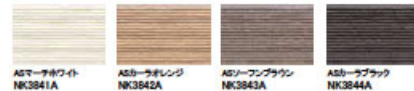

シックボダー

2種類の長尺タイルの配列により、建築物のような質感とともに撮影の変化をみ出します。