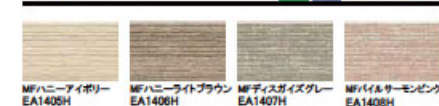

外壁材 エクセレージ14

KMEW
KAWASUMI

「エクセレージ14 (4,800円/枚(税抜))」外壁材ラインナップ

一部地域用

14mm エクセレージ14

シフォンストーン

ニュータイル

シビックストーン

コンボストーン

ラフレンガ

範石

シームストーン

リッソストーン

ニューレンガ

秀石

ラングストーン

ゼブラウツド

※新商品は2014年5月21日からの発売です。

印刷物と実物では色柄が異なります。現物の商品サンプルなどでお確かめください。

2014.04