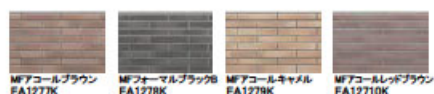

外壁材 エクセレージ14

KMEW
KAWASUMI

「エクセレージ14 (4,800円/枚(税抜))」外壁材ラインナップ

一部地域用

14mm エクセレージ14

シフォンストーン

ニュータイル

シビックストーン

コンボストーン

ラフレンガ

範石

シームストーン

リッソストーン

ニューレンガ

秀石

ラングストーン

ゼブラウツド

※新商品は2014年5月21日からの発売です。

印刷物と実物では色柄が異なります。現物の商品サンプルなどでお確かめください。

2014.04