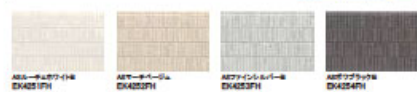

「パワーコート」の特長

パワーコートが、
紫外線から着色層をガード。
色あせ・日焼けを抑えます。

色10年保証

「エクセレージ 15」パワーコート外壁材

●パワーコート仕上げ塗装

着色層の上に施した水性タイプのアクリルシリコンクリヤー塗装で着色層を
しっかり保護するため、色褪せが少なく、塗り替えの必要性が低減されます。

一般地適用

15series エクセレージ 15 パワーコート (アクリルシリコンクリヤー)

シルバスタイル15

シュプリストーン15 NEW

ファインクレスト15

ロックストライプ15

和ポダー15

ヴィンテージブリック II NEW

ベイカーブリック NEW

キューブシュクレ

キューブモザイク

スクラッチクロス

打ちっ放し調15

クレールウッド NEW

ランブル NEW

スマッシュライン15

ブラシード

ひより15

※新商品は2014年5月21日からの発売です。