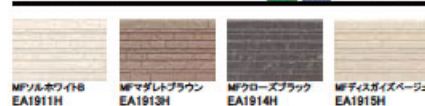

外壁材 エクセレージ14

KMEW
KAWASUMI

「エクセレージ14 (4,800円/枚(税抜))」外壁材ラインナップ

一部地域用

14mm エクセレージ14

シフォンストーン

ニュータイル

シビックストーン

コンボストーン

ラフレンガ

範石

シームストーン

リッソストーン

ニューレンガ

秀石

ラングストーン

ゼブラウツド

※新商品は2014年5月21日からの発売です。

印刷物と実物では色柄が異なります。現物の商品サンプルなどでお確かめください。

2014.04