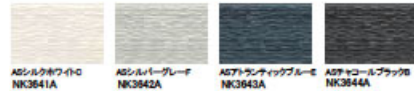

パワーコートシリーズ

「ネオロック16」パワーコート外壁材

色10年保証

「パワーコート」の特長

パワーコートが、紫外線から着色層をガード。色あせ・日焼けを抑えます。

●パワーコート仕上げ塗装

着色層の上に施した水性タイプのアクリルシリコンクリヤー塗装で着色層をしっかり保護するため、色褪せが少なく、塗り替えの必要性が低減されます。

ネオロック16 パワーコート

クリークボダー NEW

ベース色に異なるテクスチャーの組み合わせにより、深みのある質感と多彩な表情を創出しました。

ディレクトーン

壁がにぎやかな石をイメージした質感が、ナチュラルでモダンな外観を創出します。

キャストストライプ

縦線をイメージしたテクスチャーと斜めストライプ質感が、個性あふれる外観を演出します。

※新商品は2014年5月21日からの発売です。

印刷物と実物では色柄が異なります。 現物の商品サンプルなどで確かめください。