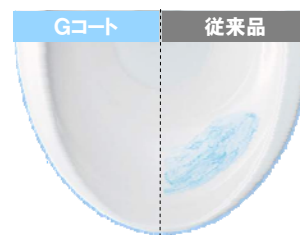

うずまき水流でキレイ

うずまき水流でキレイ

うずまき水流でキレイ

フロントスリムの秘密

一見、薄くてスリムなフロントスリムですが、実は従来便器のフチより陶器自体が分厚く、頑丈な構造なのです。

バリュークリンフチ形状 従来フチ形状

うずまき水流でキレイ

シングルサイクロンの洗浄水流が、ポウルのすみずみまで渦巻状に洗浄します。

節水6L対応!

従来13L便器と比べると、4人家族で1日に使う水量を約半分以上の58%もカット。

つるつる表面 Gコート

ガラス質の透明な釉薬で表面のマイクロレベルの凸凹をつるつるに、ついた汚れも落ちやすく。

お手入れ楽々デザイン

タンク手洗フタは、壁への水はねを防ぐハイバックガードデザイン。日頃のお手入れを軽減できます。

ハイバックガード

温水洗浄便座 JCS-851DRN