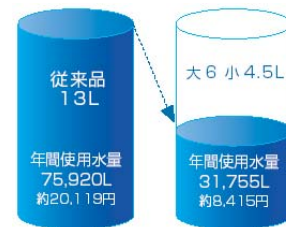

節水6L対応!

従来13L便器と比べると、4人家族で1日に使う水量を約半分以上の58%もカット。

つるつる表面 Gコート

ガラス質の透明な釉薬で表面のマイクロレベルの凸凹をつるつるに、ついた汚れも落ちやすく。

お手入れ楽々デザイン

タンク手洗フタは、壁への水はねを防ぐハイバックガードデザイン。日頃のお手入れを軽減できます。

ハイバックガード

温水洗浄便座 JCS-851DRN