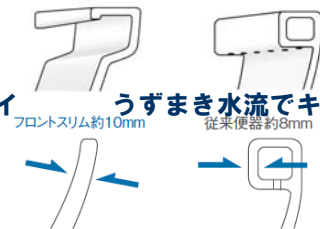

うずまき水流でキレイ

うずまき水流でキレイ

うずまき水流でキレイ

フロントスリムの秘密

一見、薄くてスリムなフロントスリムですが、実は従来便器のフチより陶器自体が分厚く、頑丈な構造なのです。

バリュークリンフチ形状 従来フチ形状

うずまき水流でキレイ

シングルサイクロンの洗浄水流が、ポウルのすみずみまで渦巻状に洗浄します。

節水6L対応!

従来13L便器と比べると、4人家族で1日に使う水量を約半分以上の58%もカット。

つるつる表面 Gコート

ガラス質の透明な釉薬で表面のマイクロレベルの凸凹をつるつるに、ついた汚れも落ちやすく。

お手入れ楽々デザイン

タンク手洗フタは、壁への水はねを防ぐハイバックガードデザイン。日頃のお手入れを軽減できます。

ハイバックガード

温水洗浄便座 JCS-851DRN