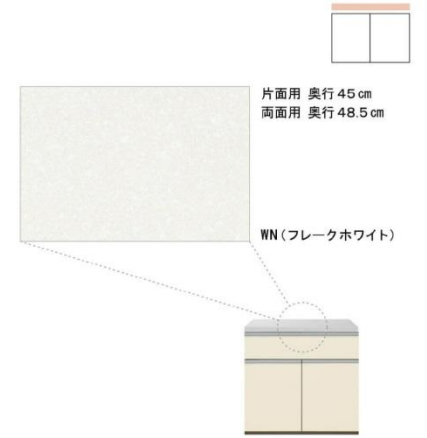

Color Coordinates ■ …お客さまご選定カラー

扉 [グループ2]

<input type="checkbox"/> ホワイトノーチェ	<input type="checkbox"/> ブラウンノーチェ	<input type="checkbox"/> ホワイトエルム	<input type="checkbox"/> ソフトチェリー	<input type="checkbox"/> ミディアムナット	<input type="checkbox"/> ダークオーク	<input type="checkbox"/> レイヤーホワイト	<input type="checkbox"/> レイヤーグリーン	<input type="checkbox"/> レイヤーワイン	<input checked="" type="checkbox"/> レイヤーブラウン
<input type="checkbox"/> パールオレンジ	<input type="checkbox"/> パールピンク	<input type="checkbox"/> パールラベンダー	<input type="checkbox"/> パールブルーマリン	<input type="checkbox"/> ピュアホワイト	<input type="checkbox"/> ピュアブラック	<input type="checkbox"/> ピュアモープ	<input checked="" type="checkbox"/> ライン取手	<input type="checkbox"/> ロングスクエア取手	

アッパーキャビネット

ミドルアッパーキャビネット
高さ: 700mm (棚板1枚)
扉ロック付き

ハードコート仕上げ

傷つきにくく、汚れても拭き取りやすい
「ハードコート仕上げ」の引き出し底面。

ベースキャビネットの引き出し底面は、醤油や油をこぼしてもなじみにくく、お掃除ラクラクの「ハードコート仕上げ」を採用。腐食やサビの心配もありません。

ノリツだけのうれしい機能

フロアキャビネット

間口: 105・90・75・60・45・30 cm
高さ: 85 cm
奥行: 45 cm系

1段引出し付 開き扉

収納ユニット用カウンター

お手入れしやすいメラミンコートのカウンター。色は清潔感のあるフロスト柄のホワイトです。

片面用 奥行 45 cm
両面用 奥行 48.5 cm

WN (フレークホワイト)

引出し仕様

軽く滑らかに開閉する、ローラータイプのスタンダードなレールです。

メラミン底板