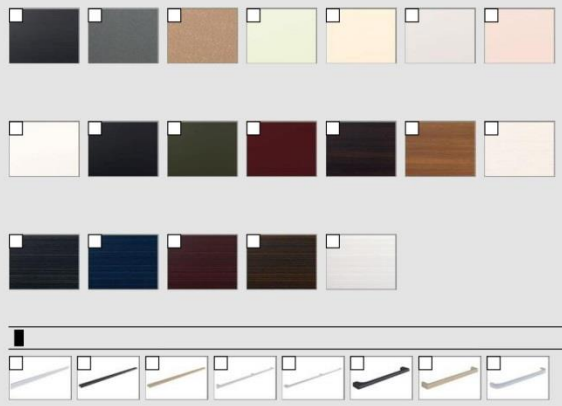

Color Coordinates ■ …お客さまご選定カラー

扉 [グループ2]

<input type="checkbox"/> ホワイトノーチェ	<input type="checkbox"/> ブラウンノーチェ	<input type="checkbox"/> ホワイトエルム	<input type="checkbox"/> ソフトチェリー	<input type="checkbox"/> ミディアムナット	<input type="checkbox"/> ダークオーク	<input type="checkbox"/> レイヤーホワイト	<input type="checkbox"/> レイヤーグリーン	<input type="checkbox"/> レイヤーワイン	<input checked="" type="checkbox"/> レイヤーブラウン
<input type="checkbox"/> パールオレンジ	<input type="checkbox"/> パールピンク	<input type="checkbox"/> パールラベンダー	<input type="checkbox"/> パールブルーマリン	<input type="checkbox"/> ピュアホワイト	<input type="checkbox"/> ピュアブラック	<input type="checkbox"/> ピュアモープ	<input checked="" type="checkbox"/> ライン取手	<input type="checkbox"/> ロングスクエア取手	

アッパーキャビネット

ミドルアッパーキャビネット
高さ: 700mm (棚板1枚)
扉ロック付き

ハードコート仕上げ

傷つきにくく、汚れても拭き取りやすい
「ハードコート仕上げ」の引き出し底面。

ベースキャビネットの引き出し底面は、醤油や油をこぼしてもなじみにくく、お掃除ラクラクの「ハードコート仕上げ」を採用。腐食やサビの心配もありません。

ノリツだけのうれしい機能

フロアキャビネット

間口: 105・90・75・60・45・30 cm
高さ: 85 cm
奥行: 45 cm系

1段引出し付 開き扉

収納ユニット用カウンター

お手入れしやすいメラミンコートのカウンター。色は清潔感のあるフロスト柄のホワイトです。

片面用 奥行 45 cm
両面用 奥行 48.5 cm

WN (フレークホワイト)

引出し仕様

軽く滑らかに開閉する、ローラータイプのスタンダードなレールです。

メラミン底板