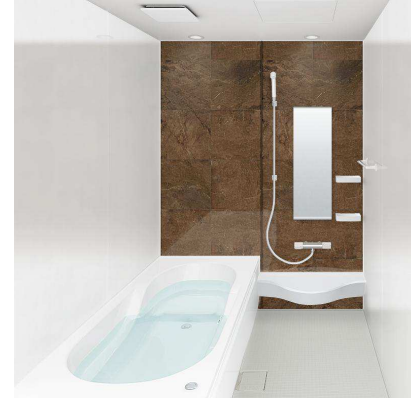

□ ユーロクレマブラウン
プレーンホワイト (パール)