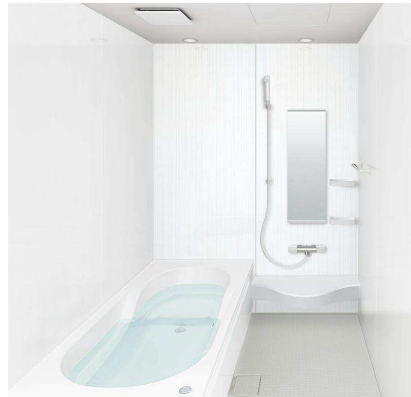

□ クリアウェイブホワイト
プレーンホワイト (パール)