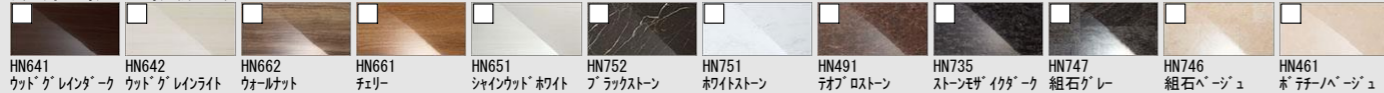

□ ミストラルアンズ
プレーンホワイト (パール)

□ ミストラルライチ
プレーンホワイト (パール)

豊富なアイテムで、さまざまなニーズにお応えして
“快適を生み出す”オールラウンドバスルーム。

CG合成によるイメージ画像です。

LIXIL

■ 壁パネルカラー アクセント張り

アクセントパネル (鏡面)

アクセントパネル (HT)

アクセントパネル (ME)

ベースパネル (L)

■ 浴槽カラー FRP

■ エプロンカラー

■ 床カラー 単色

くるりんポイ排水口

うずのチカラで、排水口を手間なくキレイに。

※効果的なうず流を発生させるためには、浴槽水位が150mm以上必要です。