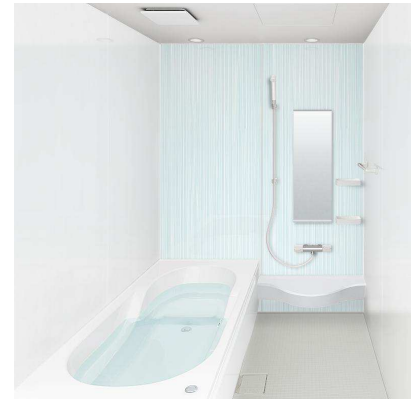

□ クリアウェイブアクア
プレーンホワイト (パール)