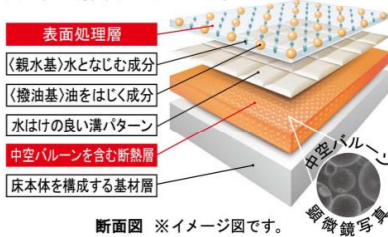

ワンポイントセレクトウォール

自由に組み合わせれば
我が家らしいバスルームに。

壁全面を同じ柄にしても、壁の一面だけにデザインのアクセントをつけてもOK。自由に組み合わせでお好みのバス空間が演出できます。

ポイント壁: ミストラル ライチ 周囲壁: アンズ

ワンポイントセレクトウォールは、水栓側の壁と浴槽側の壁が選べます。

らくエコバス

半身浴もできて、入り方が選べる形状。
節水もしっかり両立した「らくエコバス」

□ ミストラルアンズ
プレーンホワイト (パール)

□ ミストラルライチ
プレーンホワイト (パール)

豊富なアイテムで、さまざまなニーズにお応えして
“快適を生み出す”オールラウンドバスルーム。

CG合成によるイメージ画像です。

LIXIL

■ 壁パネルカラー アクセント張り

アクセントパネル (鏡面)

アクセントパネル (HT)

アクセントパネル (ME)

ベースパネル (L)

■ 浴槽カラー FRP

■ エプロンカラー

■ 床カラー 単色

くるりんポイ排水口

うずのチカラで、排水口を手間なくキレイに。

※効果的なうず流を発生させるためには、浴槽水位が150mm以上必要です。

ゴミ捨ては、たったの2ステップ

キレイサーモフロア

床の汚れと冷たさの不満を同時に解決しました。

エコベンチ浴槽

快適な半身浴のためのベンチスペースが、節水にも効果を発揮。満水時約35Lの節水を実現しました。

洗い場側水栓

クランクレス水栓<メタルマット調>+エコフルシャワー<ホワイト>

カウンター