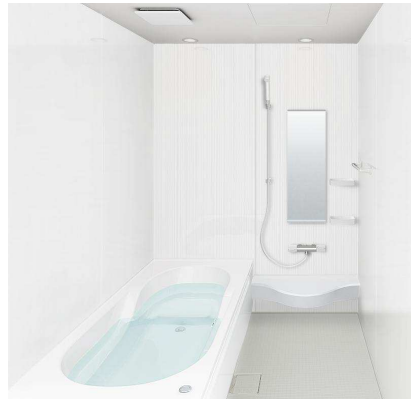

□ ジオファブリックミコノス
プレーンホワイト (パール)