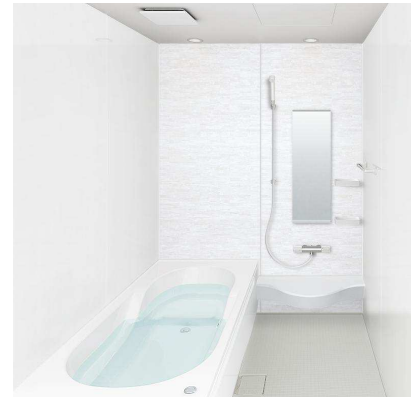

□ ミストラルライチ
プレーンホワイト (パール)