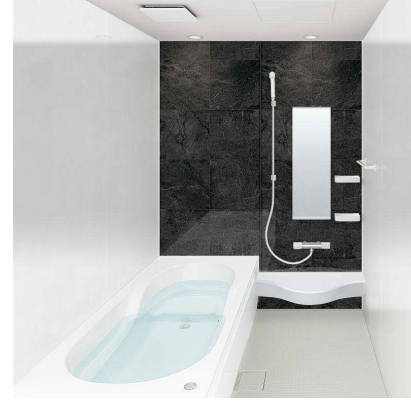

ワンポイントセレクトウォール

自由に組み合わせれば
我が家らしいバスルームに。

壁全面を同じ柄にしても、壁の一面だけにデザインのアクセントをつけてもOK。自由に組み合わせでお好みのバス空間が演出できます。

ポイント壁: ミストラル ライチ 周囲壁: アンズ

ワンポイントセレクトウォールは、水栓側の壁と浴槽側の壁が選べます。

らくエコバス

半身浴もできて、入り方が選べる形状。
節水もしっかり両立した「らくエコバス」

【幅広ひざ置きスペース】
 ひざ置きスペースを十分に設けて、半身浴もらくらく。

【アームレスト】
 入浴中、ひざのせられるスペース。

【幅広ラウンジ】
 フランジ幅が広いので、体が不自由な人が腰をかけて浴槽へ出入りすることが出来ます。

従来の浴槽の底面部分のムダをなくすことで、ゆったりとした入り心地のまま、節水が可能になりました。
 満水容量: 265ℓ

天井	ドア	照明	ふろふた	浴槽排水栓	循環アダプター
<input type="checkbox"/> アーチドーム天井	<input type="checkbox"/> 18mm段差 18mm段差折り戸800ホワイト	<input type="checkbox"/> ルミラウンド照明1灯 (LED)	<input type="checkbox"/> 巻きフタ ベンチバス用	<input type="checkbox"/> ポップアップ排水栓(手動)	<input type="checkbox"/> 循環アダプターあり
タオル掛け					
<input type="checkbox"/> 350(ホワイト)					

■ワンポイントセレクトウォール

■水栓側

■浴槽側

□ ティンバーブロックスモーク
プレーンホワイト (パール)

□ ティンバーブロックブラウン
プレーンホワイト (パール)

□ ヴィンテージオークチャコール
プレーンホワイト (パール)

□ トラバーチン
プレーンホワイト (パール)

□ ユーロクレマブラック
プレーンホワイト (パール)