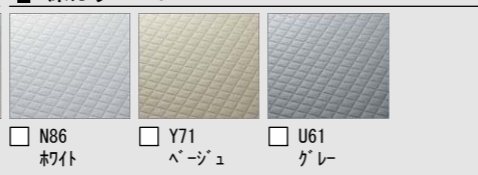

□ ミストラルアンズ
プレーンホワイト (パール)

□ ミストラルライチ
プレーンホワイト (パール)

豊富なアイテムで、さまざまなニーズにお応えして
“快適を生み出す”オールラウンドバスルーム。

CG合成によるイメージ画像です。

LIXIL

■ 壁パネルカラー アクセント張り

アクセントパネル (鏡面)

アクセントパネル (HT)

アクセントパネル (ME)

ベースパネル (L)

■ 浴槽カラー FRP

■ エプロンカラー

■ 床カラー 単色

くるりんポイ排水口

うずのチカラで、排水口を手間なくキレイに。

※効果的なうず流を発生させるためには、浴槽水位が150mm以上必要です。

ゴミ捨ては、たったの2ステップ

キレイサーモフロア

床の汚れと冷たさの不満を同時に解決しました。

エコベンチ浴槽

快適な半身浴のためのベンチスペースが、節水にも効果を発揮。満水時約35Lの節水を実現しました。

洗い場側水栓

クランクレス水栓<メタルマット調>+エコフルシャワー<ホワイト>

カウンター