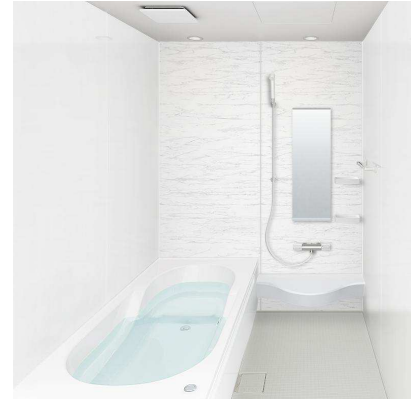

□ アラベスカホワイト
プレーンホワイト (パール)