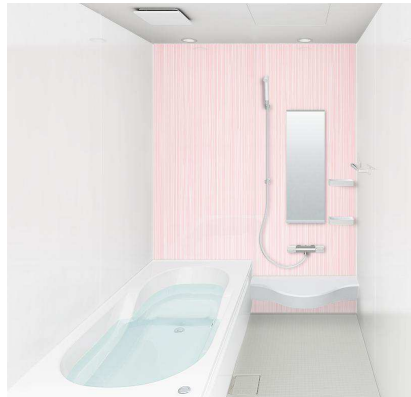

□ クリアウェイブピンク
プレーンホワイト (パール)