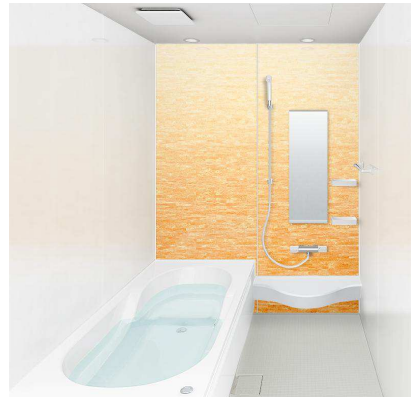

□ ミストラルアンズ
プレーンホワイト (パール)